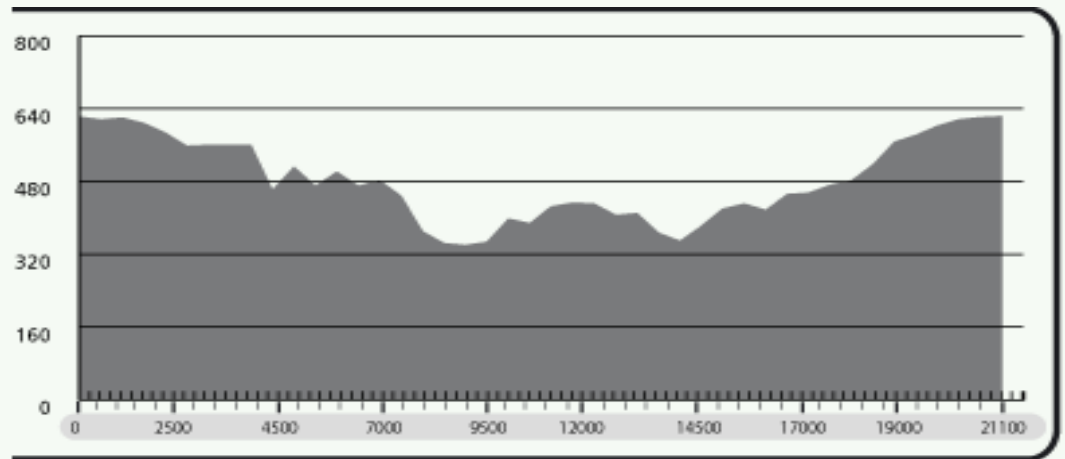

Höhenprofil:

Streckendiagramm in Höhen- und Distanzmetern.