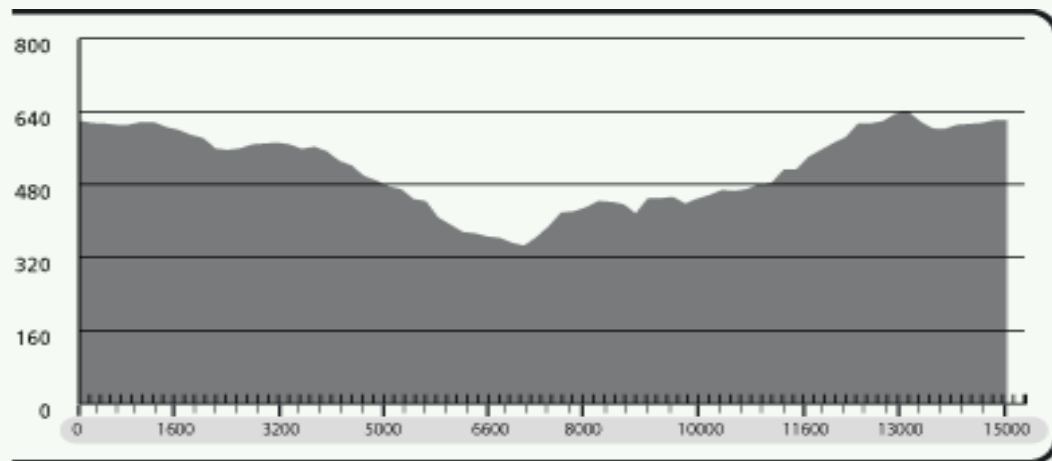

Höhenprofil:

Streckendiagramm in Höhen- und Distanzmetern.

Sponsoren:

Download:

[Strecke als PDF-Datei](#)

[Übersicht](#)