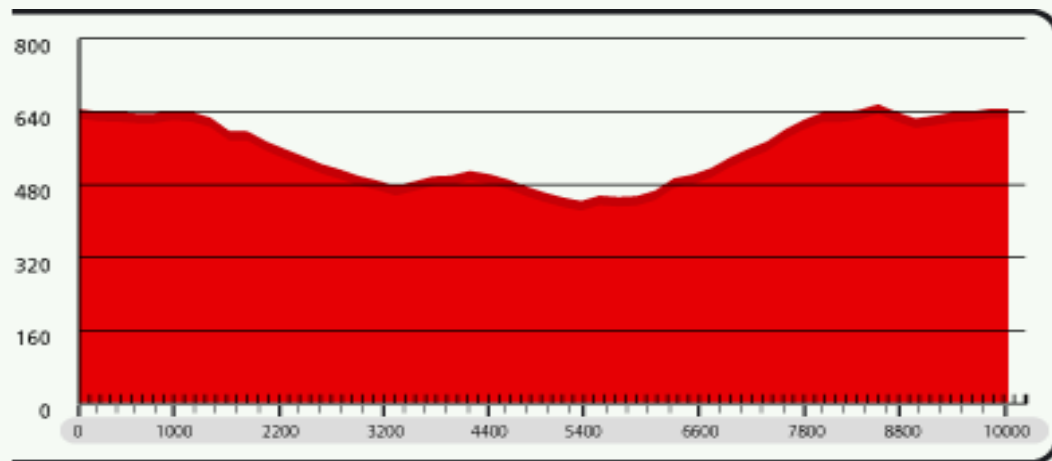

## Parcours Nürburgring

### Strecke 4 "Walter Bell"

- Länge:** 10,0 km  
**Zeit:** 100-130 min.  
**Schwierigkeit:** mittel  
**Höhenmeter:** 419-631 N.N.  
**Sammelpunkt:**  
**Kurzbeschreibung:**  
**Strecke:**

+ Zum Vergrößern einfach auf die Karte klicken

### Höhenprofil:

Streckendiagramm in Höhen- und Distanzmetern.