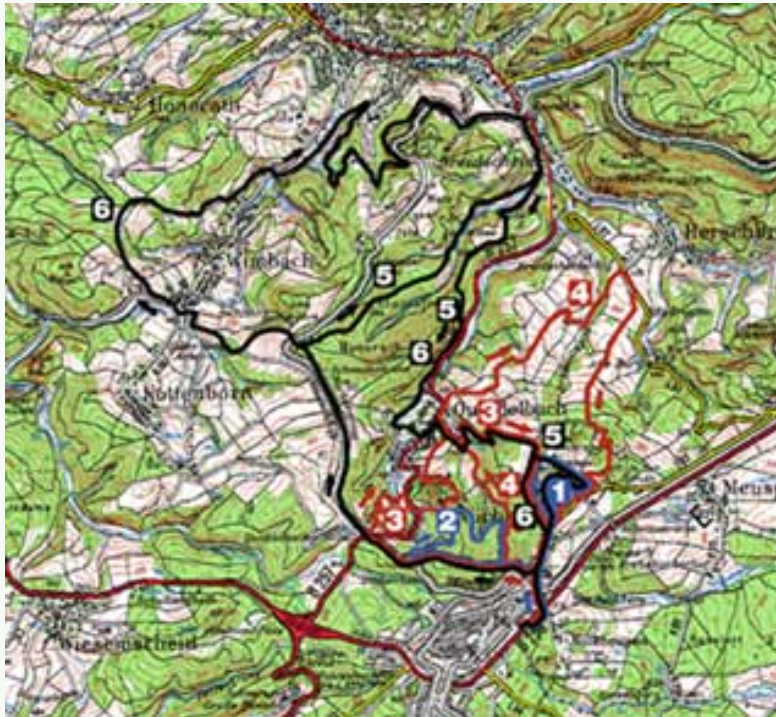

Parcours Nürburgring

Strecke 3 "Plachner Verlag"

- Länge:** 8,2 km
Zeit: 90-120 min.
Schwierigkeit: **mittel**
Höhenmeter: 474-621 N.N.
Sammelpunkt:
Kurzbeschreibung:
Strecke:

+ Zum Vergrößern einfach auf die Karte klicken

© Landesamt für Vermessung und Geobasisinformation Rheinland-Pfalz

Höhenprofil:

Streckendiagramm in Höhen- und Distanzmetern.

Sponsoren:

P. Plachner Verlag GmbH

Verlag + Druck Linus Wittich KG

Download:

Strecke als PDF-Datei

Übersicht