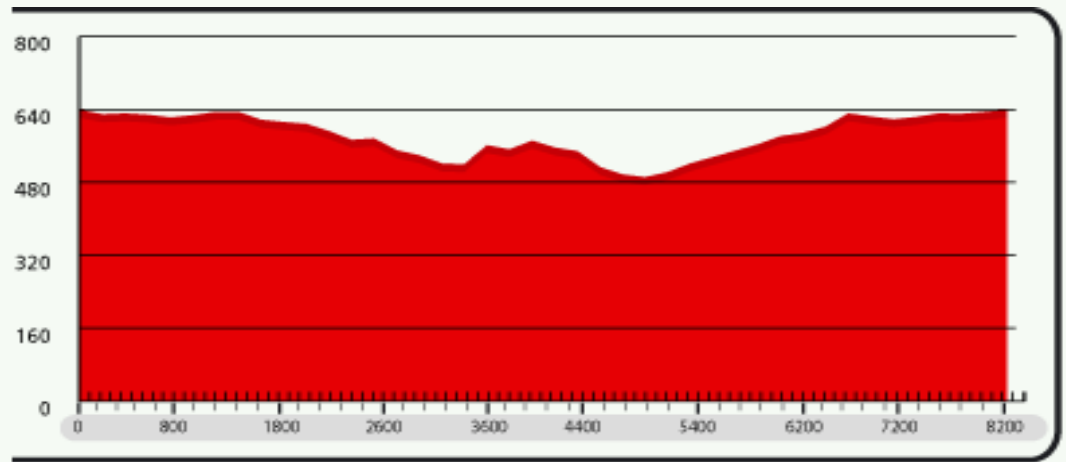

Höhenprofil:

Streckendiagramm in Höhen- und Distanzmetern.

Sponsoren:

P. Plachner Verlag GmbH

Verlag + Druck Linus Wittich KG

Download:

Strecke als PDF-Datei

Übersicht