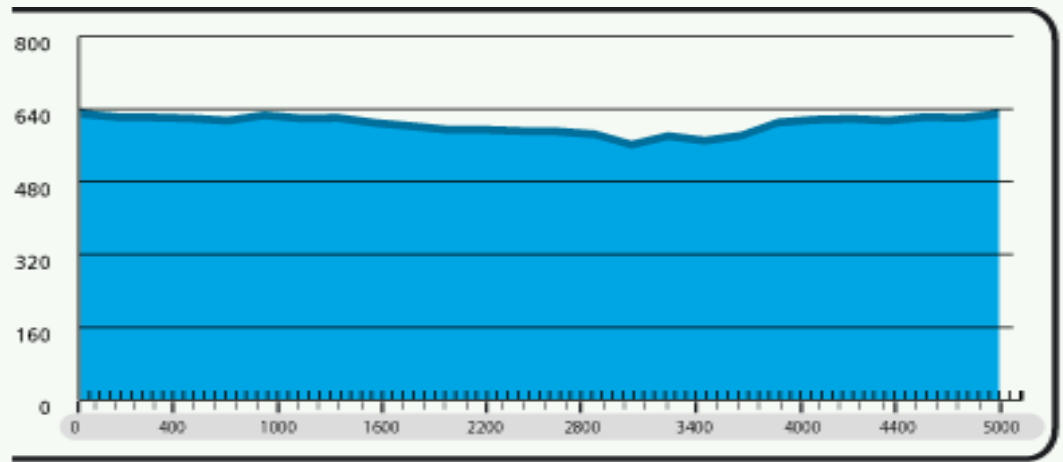

Parcours Nürburgring

Strecke 2 "Bike World Nürburgring"

- Länge:** 5 km
Zeit: 50-65 min.
Schwierigkeit: leicht
Höhenmeter: 553-621 N.N.
Sammelpunkt:
Kurzbeschreibung:
Strecke:

+ Zum Vergrößern einfach auf die Karte klicken

© Landesamt für Vermessung und Geobasisinformation Rheinland-Pfalz

Höhenprofil:

Streckendiagramm in Höhen- und Distanzmetern.

Sponsoren:

Download:

 [Strecke als PDF-Datei](#)

Übersicht