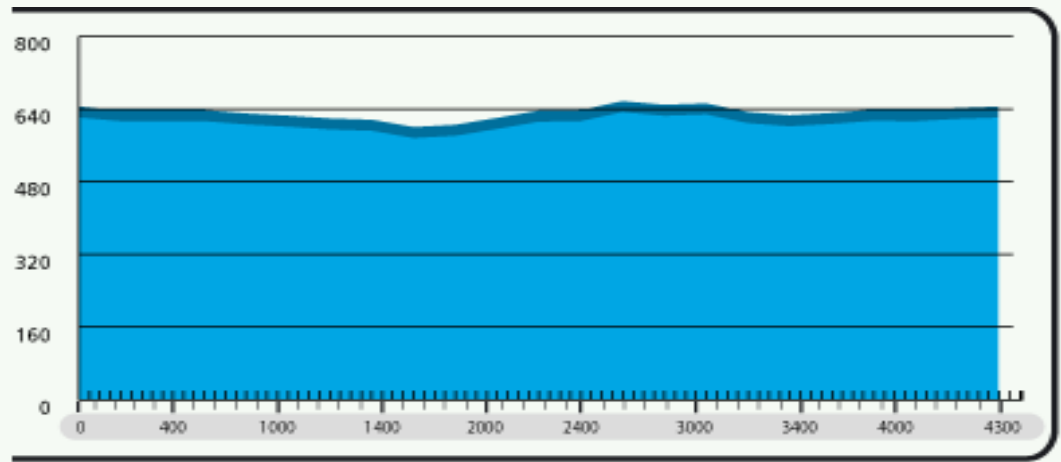

Parcours Nürburgring

Strecke 1 "Barmer"

- Länge:** 4,3 km
Zeit: 45-60 min.
Schwierigkeit: leicht
Höhenmeter: 576-633 N.N.
Sammelpunkt:
Kurzbeschreibung:
Strecke:

+ Zum Vergrößern einfach auf die Karte klicken

© Landesamt für Vermessung und Geobasisinformation Rheinland-Pfalz

Höhenprofil:

Streckendiagramm in Höhen- und Distanzmetern.

Sponsoren:

Download:

 [Strecke als PDF-Datei](#)

Übersicht