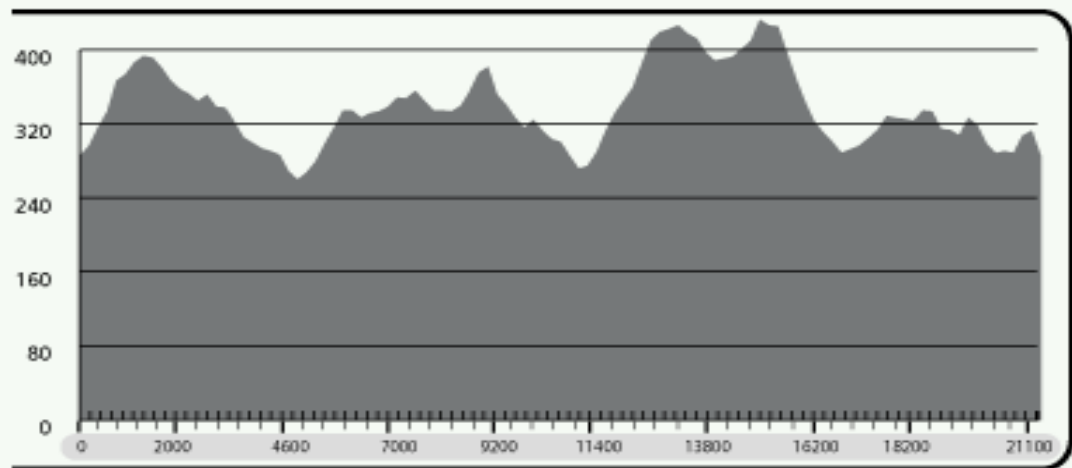

Parcours Maria Laach

Strecke 6 "Krupp Medienzentrum"

Länge: 21,1 km

Zeit: 150 min

Schwierigkeit: schwer

Höhenmeter: 260 - 433 N.N.

Strecke:

+ Zum Vergrößern einfach auf die Karte klicken

Höhenprofil:

Streckendiagramm in Höhen- und Distanzmetern.

Sponsoren:

Übersicht