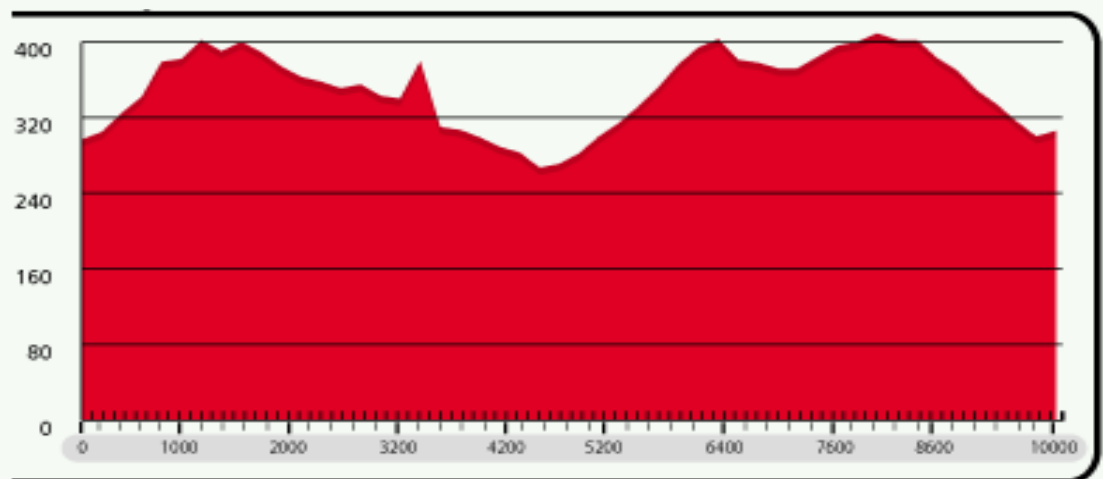

### Strecke 4 "Rhodius"

**Länge:** 10,0 km

**Zeit:** 100 - 130 min

**Schwierigkeit:** mittel

**Höhenmeter:** 259 - 401 N.N.

**Strecke:**

+ Zum Vergrößern einfach auf die Karte klicken

**Höhenprofil:**

Streckendiagramm in Höhen- und Distanzmetern.

**Sponsoren:**

*Übersicht*