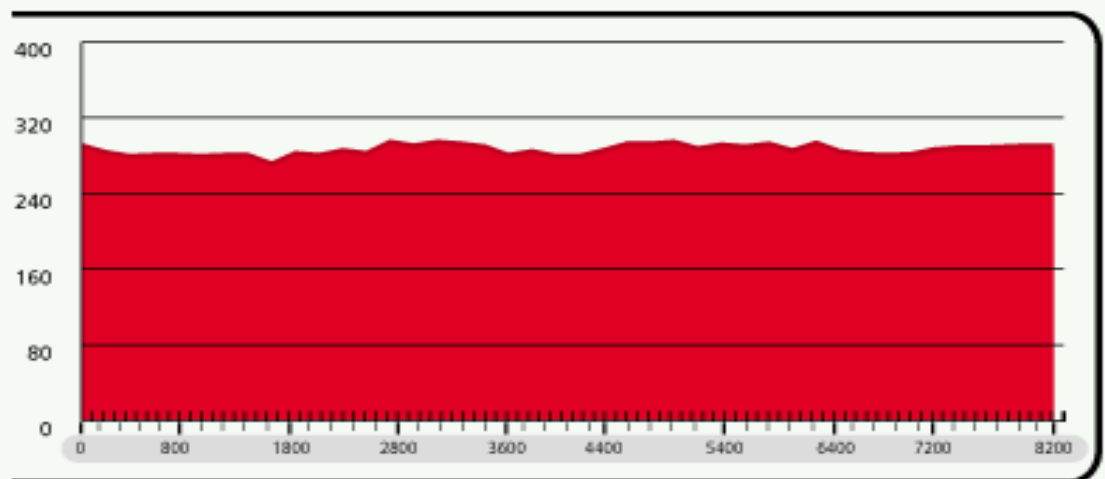

Parcours Maria Laach

Strecke 3 "Kreissparkasse"

Länge: 8,2 km

Zeit: 90 - 120 min

Schwierigkeit: mittel

Höhenmeter: 267 - 290 N.N.

Strecke:

+ Zum Vergrößern einfach auf die Karte klicken

Höhenprofil:

Streckendiagramm in Höhen- und Distanzmetern.

Sponsoren:

Übersicht