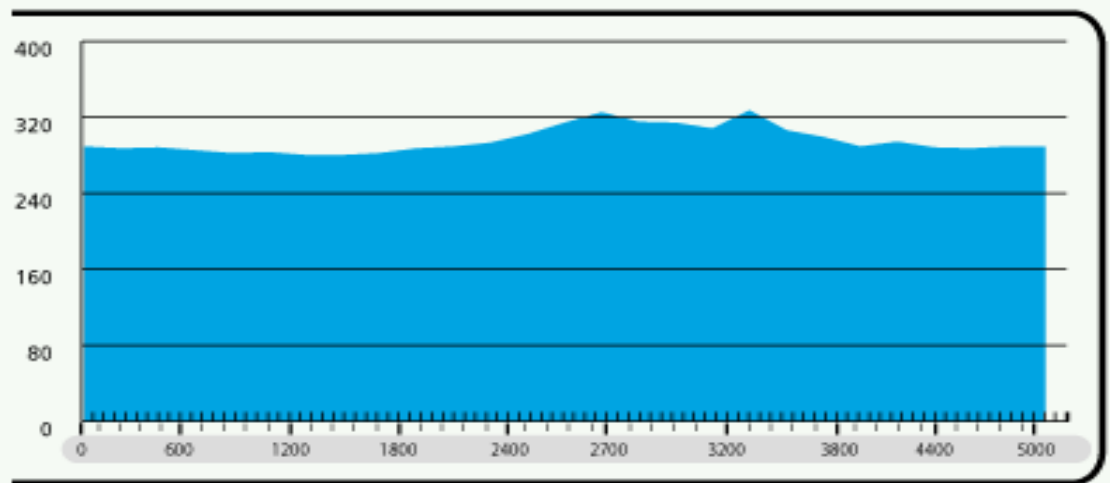

Parcours Maria Laach

Strecke 2 "IKK impuls "

Länge: 5,0 km

Zeit: 50 - 65 min

Schwierigkeit: leicht

Höhenmeter: 286 - 396 N.N.

Strecke:

+ Zum Vergrößern einfach auf die Karte klicken

Höhenprofil:

Streckendiagramm in Höhen- und Distanzmetern.

Sponsoren:

Übersicht