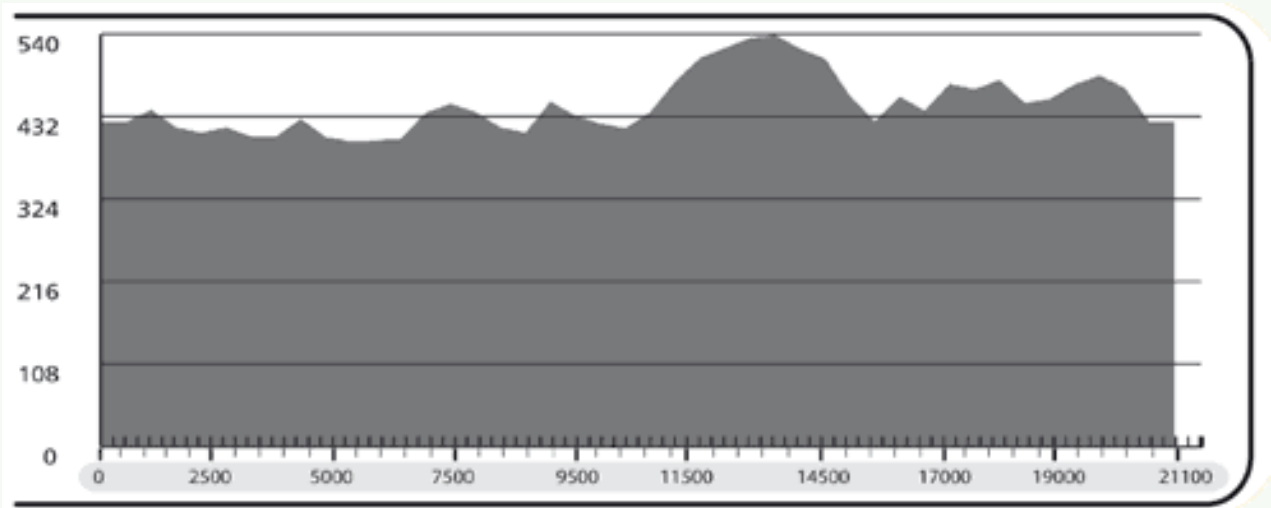

Höhenprofil:

Sponsoren: