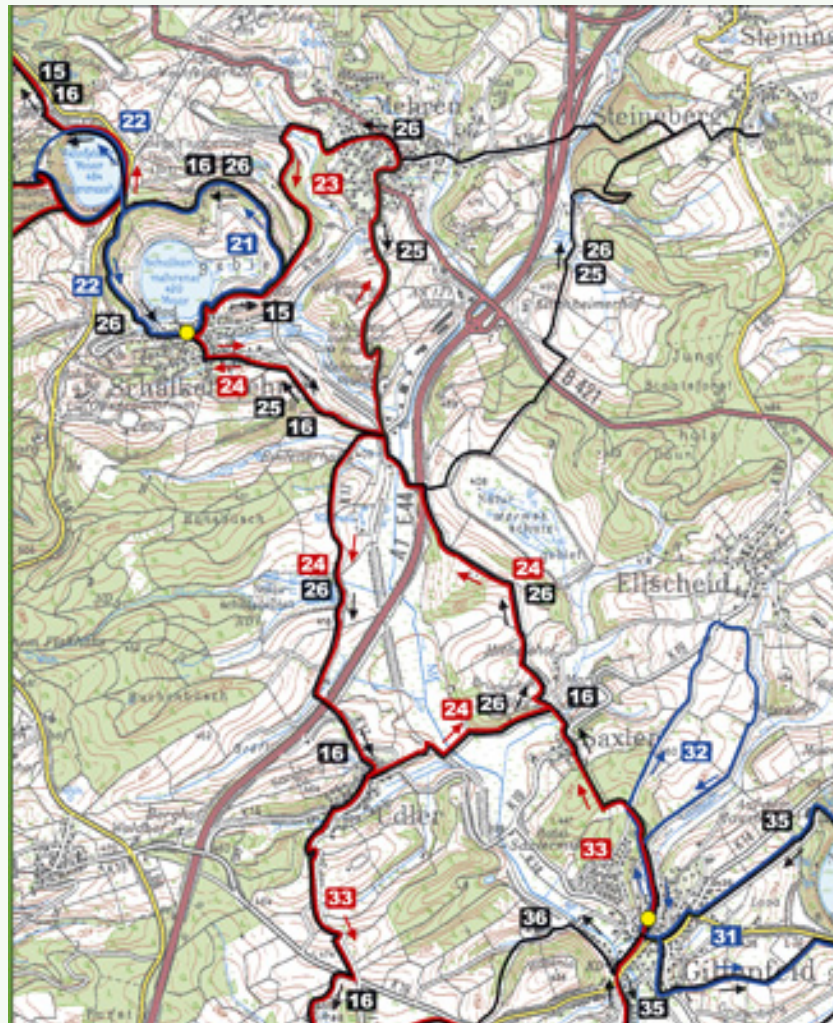

## Parcours Maarerlebnis Vulkaneifel

### Strecke 26 "Eifel Ballooning"

**Länge:** 21,1 km

**Schwierigkeit:** schwer

**Höhenmeter:** 399-598 N.N.

**Sammelpunkt** Tourist-Information Schalkenmehren

**Strecke:**

+ Zum Vergrößern einfach auf die Karte klicken