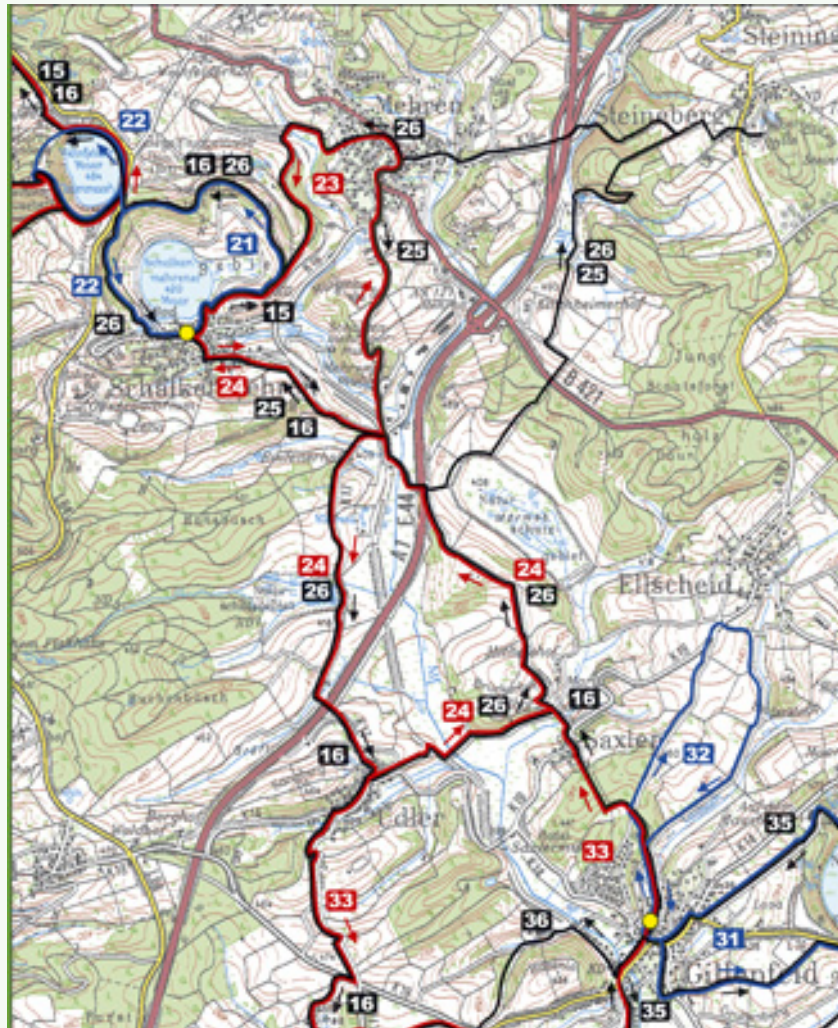

Parcours Maarerlebnis Vulkaneifel

Strecke 23 "Sport Leder Lehen"

Länge: 8,0 km

Schwierigkeit: mittel

Höhenmeter: 409-482 N.N.

Sammelpunkt Tourist-Information Schalkenmehren

Strecke:

+ Zum Vergrößern einfach auf die Karte klicken

© Landesamt für Vermessung und Geobasisinformation Rheinland-Pfalz

Höhenprofil:

Sponsoren:

Download:

Strecke als PDF-Datei

zurück

Übersicht

vor