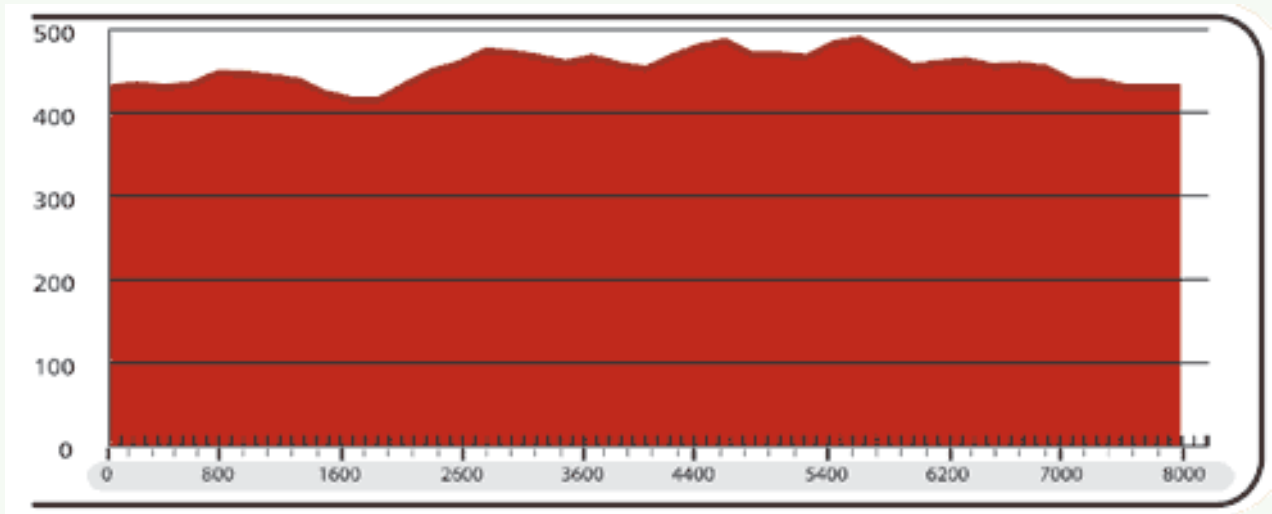

Parcours Maarerlebnis Vulkaneifel

Strecke 23 "Sport Leder Lehen"

Länge: 8,0 km

Schwierigkeit: mittel

Höhenmeter: 409-482 N.N.

Sammelpunkt Tourist-Information Schalkenmehren

Strecke:

+ Zum Vergrößern einfach auf die Karte klicken

© Landesamt für Vermessung und Geobasisinformation Rheinland-Pfalz

Höhenprofil:

Sponsoren:

Download:

Strecke als PDF-Datei

zurück

Übersicht

vor