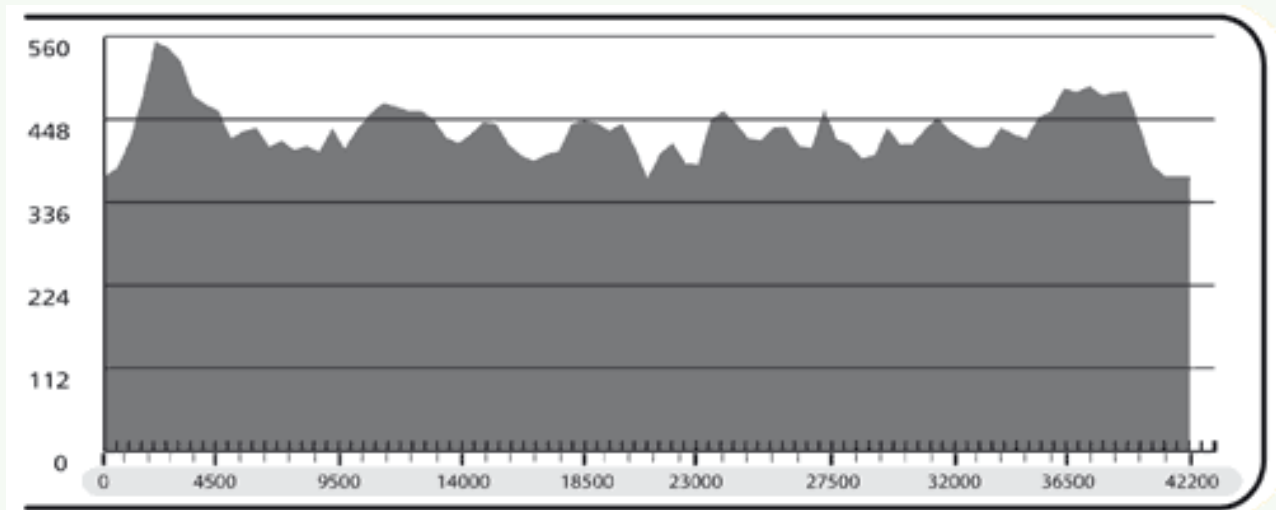

Höhenprofil:

Sponsoren: