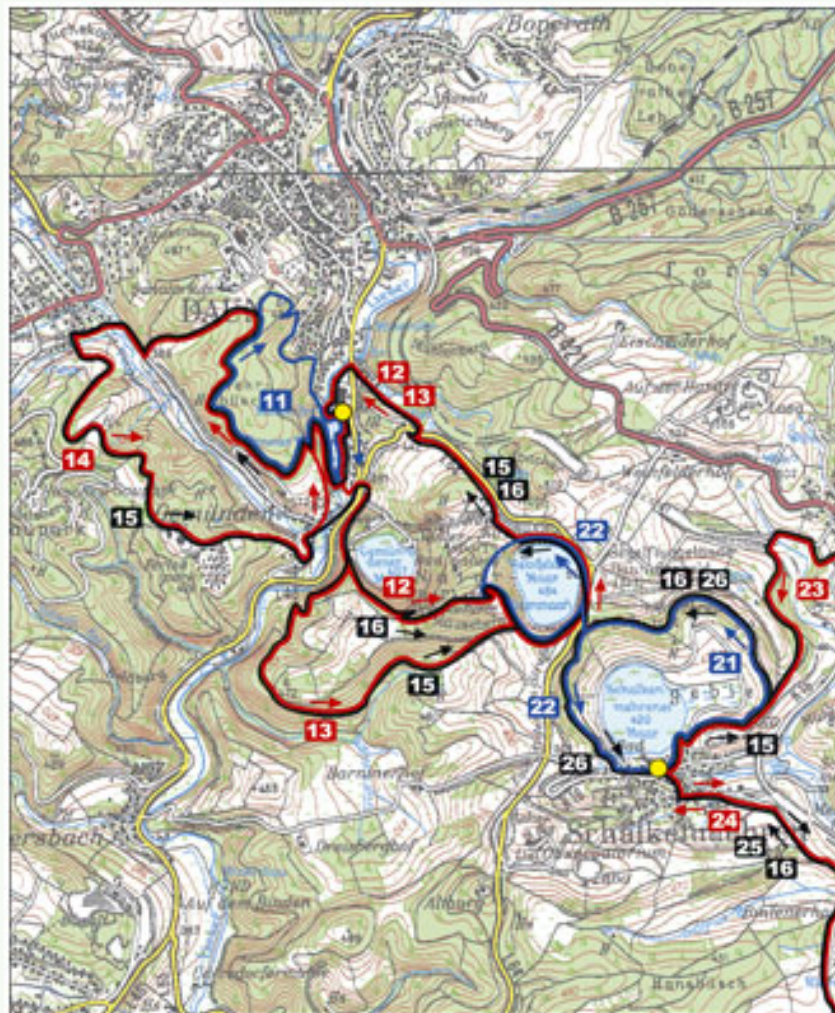

Parcours Maarerlebnis Vulkaneifel

Strecke 16 "Intersport Pfister"

Länge: 42,20 km

Schwierigkeit: schwer

Höhenmeter: 368-553 N.N.

Sammelpunkt Kurpark Daun

Strecke:

+ Zum Vergrößern einfach auf die Karte klicken
© Landesamt für Vermessung und Geobasisinformation Rheinland-Pfalz

Höhenprofil:

Sponsoren:

Download:

 [Strecke als PDF-Datei](#)

[Übersicht](#)