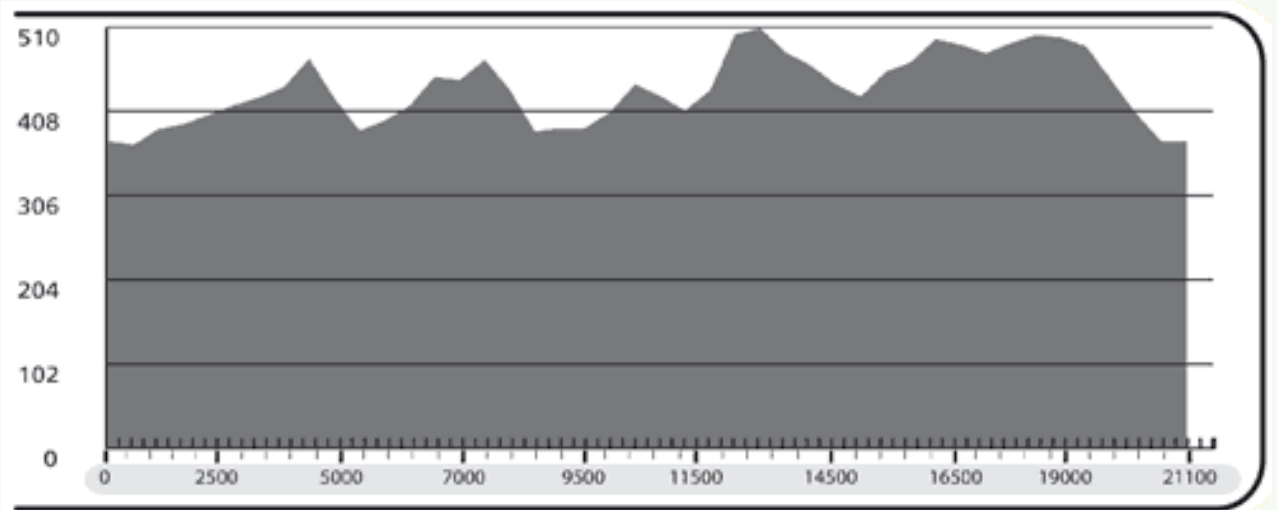

Höhenprofil:

Sponsoren: