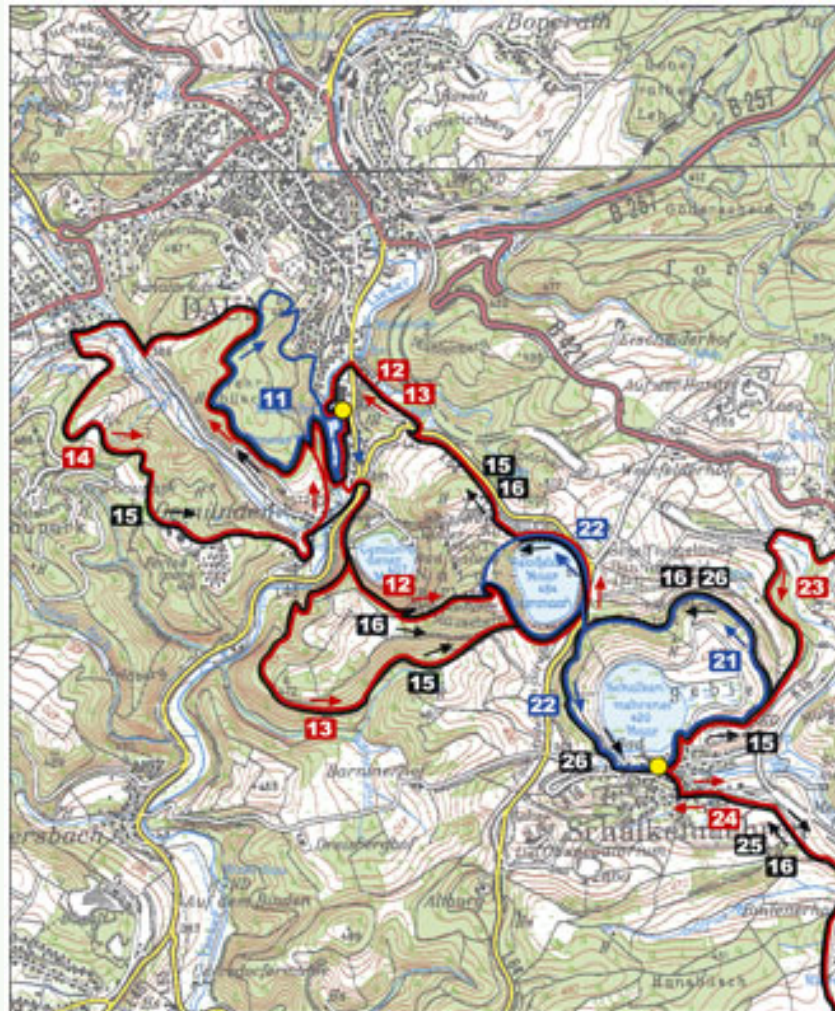

## Parcours Maarerlebnis Vulkaneifel

### Strecke 15 "AOK"

**Länge:** 21,10 km

**Schwierigkeit:** schwer

**Höhenmeter:**

**Sammelpunkt** Kurpark Daun

**Strecke:**

+ Zum Vergrößern einfach auf die Karte klicken

© Landesamt für Vermessung und Geobasisinformation Rheinland-Pfalz

Höhenprofil:

Sponsoren:

Download:

 [Strecke als PDF-Datei](#)

*Übersicht*