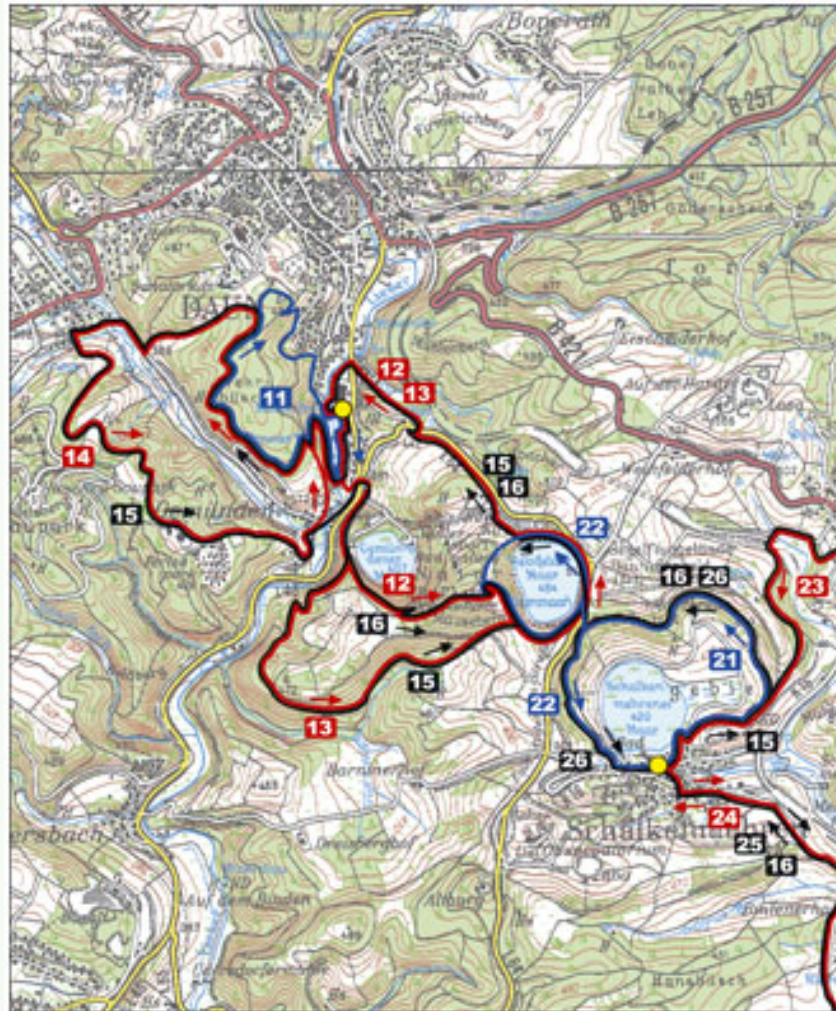

Parcours Maarerlebnis Vulkaneifel

Strecke 14 "Dorint Hotel"

Länge: 10,00 km

Schwierigkeit: mittel

Höhenmeter: 366-496 N.N.

Sammelpunkt Kurpark Daun

Strecke:

+ Zum Vergrößern einfach auf die Karte klicken

© Landesamt für Vermessung und Geobasisinformation Rheinland-Pfalz

Höhenprofil:

Sponsoren:

Download:

 [Strecke als PDF-Datei](#)

[Übersicht](#)