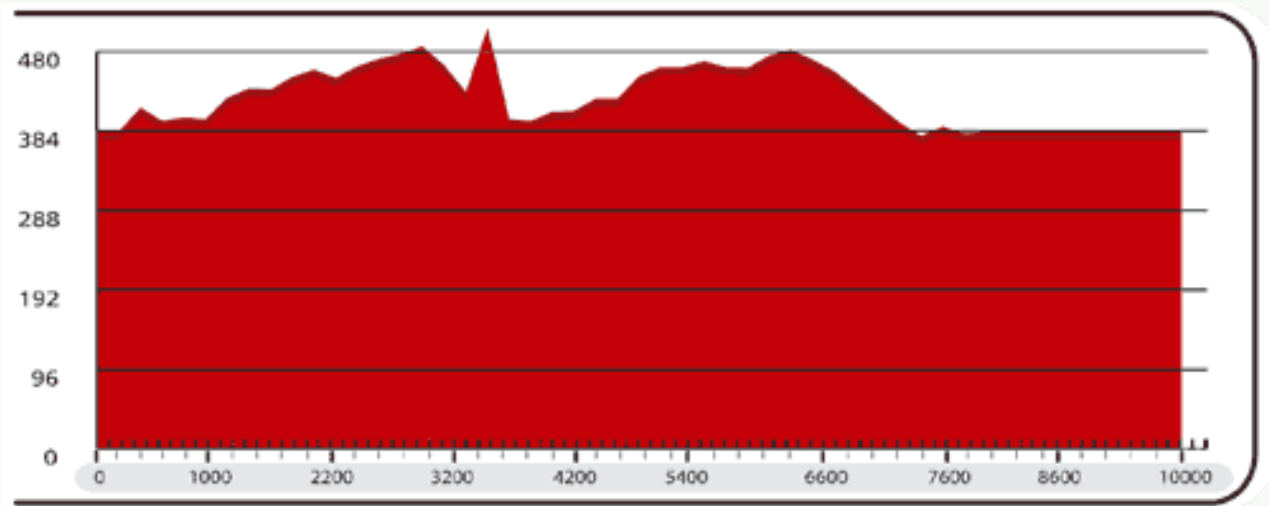

Höhenprofil:

Sponsoren: