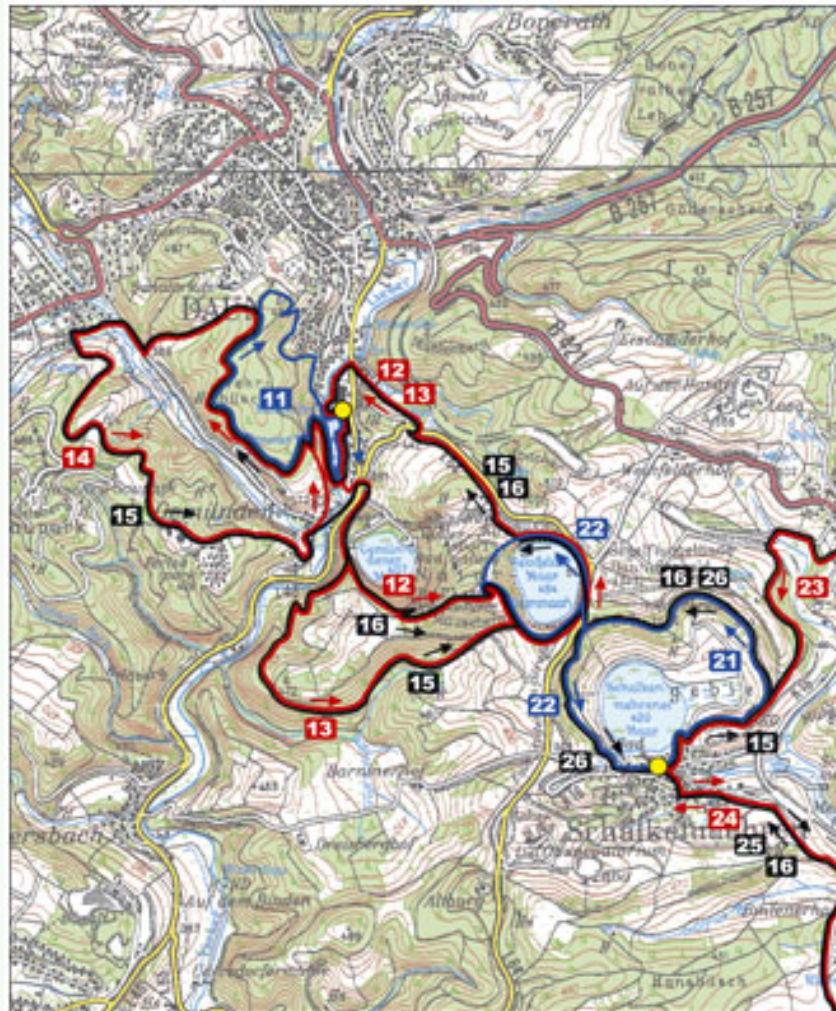

Parcours Maarerlebnis Vulkaneifel

Strecke 13 "Dauner Sprudel"

Länge: 8,10 km

Schwierigkeit: mittel

Höhenmeter: 369-525 N.N.

Sammelpunkt Kurpark Daun

Strecke:

+ Zum Vergrößern einfach auf die Karte klicken

© Landesamt für Vermessung und Geobasisinformation Rheinland-Pfalz

Höhenprofil:

Sponsoren:

Download:

 Strecke als PDF-Datei

Übersicht