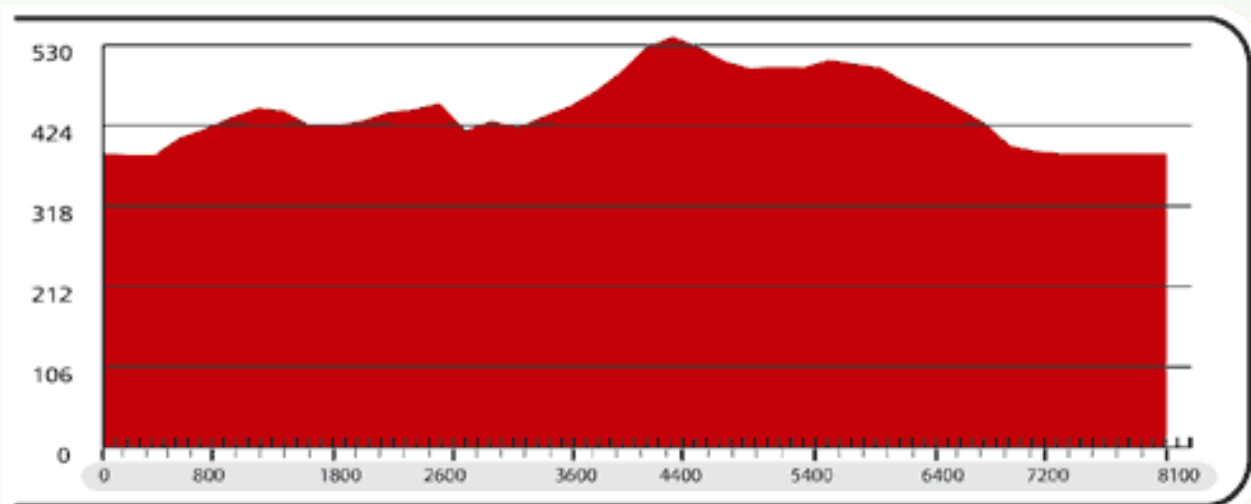

Parcours Maarerlebnis Vulkaneifel

Strecke 13 "Dauner Sprudel"

Länge: 8,10 km

Schwierigkeit: mittel

Höhenmeter: 369-525 N.N.

Sammelpunkt Kurpark Daun

Strecke:

+ Zum Vergrößern einfach auf die Karte klicken

© Landesamt für Vermessung und Geobasisinformation Rheinland-Pfalz

Höhenprofil:

Sponsoren:

Download:

 Strecke als PDF-Datei

Übersicht