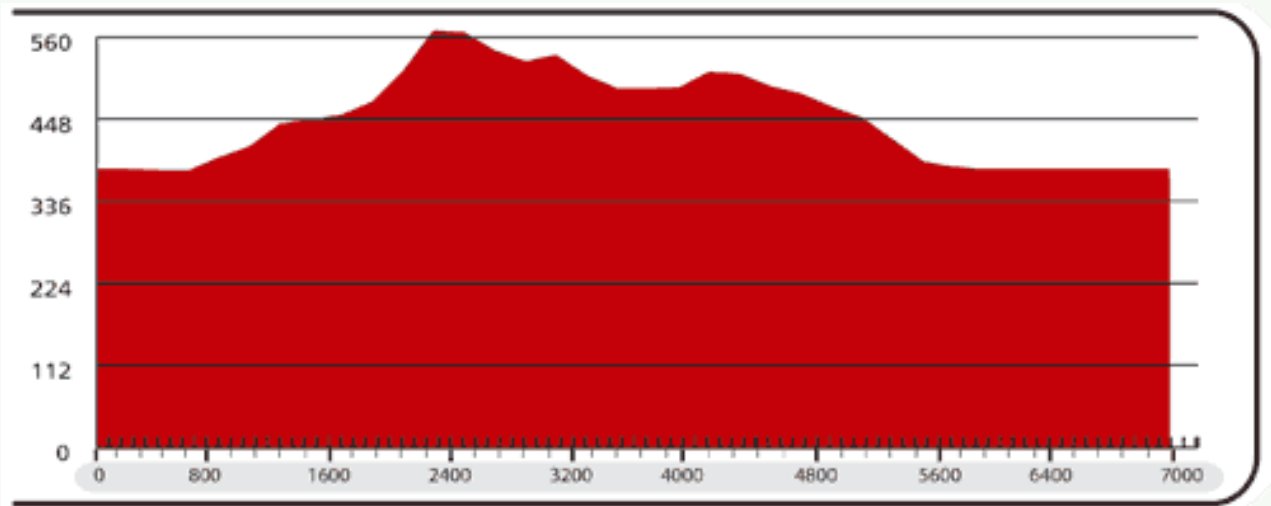

Höhenprofil:

Sponsoren:

DieJugendherbergen.de
in Rheinland-Pfalz und im Saarland
Deutschlands moderne Gästehäuser

Download:

Strecke als PDF-Datei

Übersicht