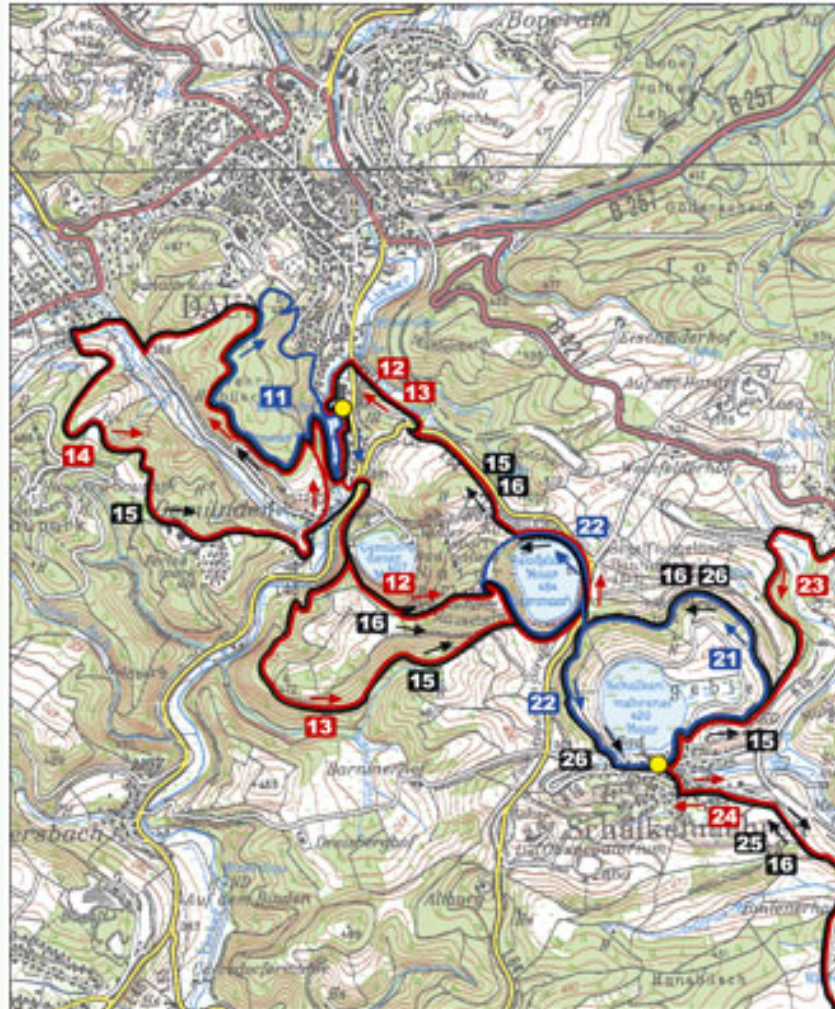

## Parcours Maarerlebnis Vulkaneifel

### Strecke 12 "Jugendherberge"

Länge: 7,0 km

Schwierigkeit: **mittel**

Höhenmeter: 369-500

Sammelpunkt Kurpark Daun

Strecke:

+ Zum Vergrößern einfach auf die Karte klicken

© Landesamt für Vermessung und Geobasisinformation Rheinland-Pfalz