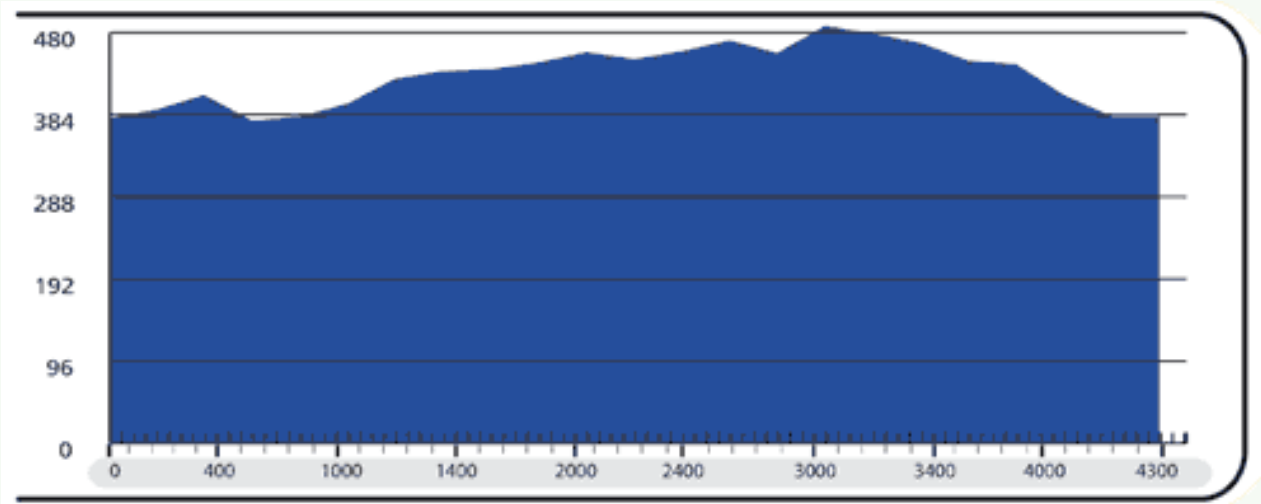

Parcours Maarerlebnis Vulkaneifel

Strecke 11 "Hotel Panorama"

Länge: 4,3 km

Schwierigkeit: leicht

Höhenmeter: 366-477 N.N.

Sammelpunkt Kurpark Daun

Strecke:

+ Zum Vergrößern einfach auf die Karte klicken

© Landesamt für Vermessung und Geobasisinformation Rheinland-Pfalz

Höhenprofil:

Sponsoren:

Download:

 Strecke als PDF-Datei

Übersicht