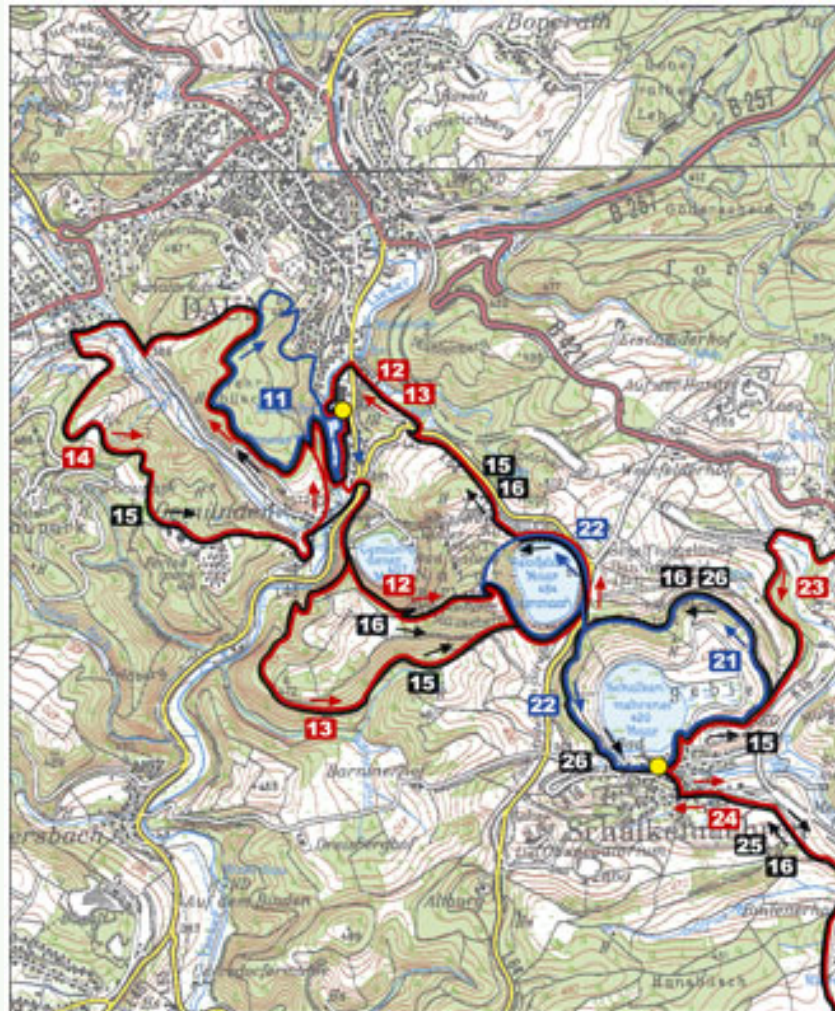

Parcours Maarerlebnis Vulkaneifel

Strecke 11 "Hotel Panorama"

Länge: 4,3 km

Schwierigkeit: leicht

Höhenmeter: 366-477 N.N.

Sammelpunkt Kurpark Daun

Strecke:

+ Zum Vergrößern einfach auf die Karte klicken

© Landesamt für Vermessung und Geobasisinformation Rheinland-Pfalz

Höhenprofil:

Sponsoren:

Download:

 Strecke als PDF-Datei

Übersicht